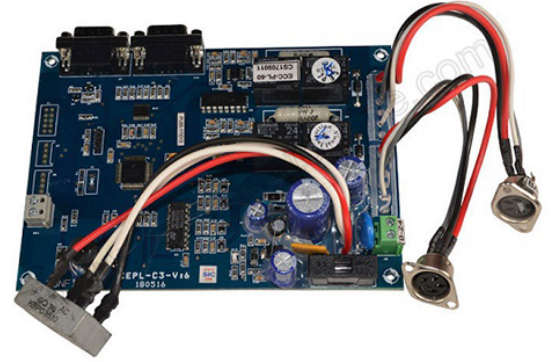

PCB-ECC-PL-60

SKU: MP43989

Categories: [Hospital Furniture](#)

Description

1 Piece