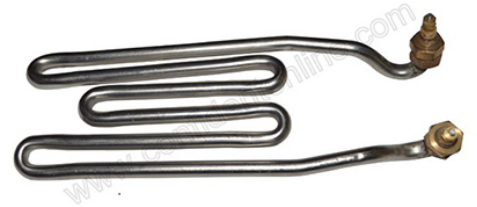

# Auto Clave Wet Coil 1.5KW (Big)

SKU: MP43944

Categories: [Autoclaves](#)

## Description

1 Piece